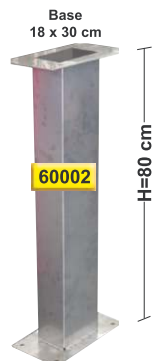

A richiesta possono essere fornite con dimensioni 2 x 1mt con la possibilità di tagliarle a piacimento, o fornite SU MISURA codice 60031

Cassette in acciaio portaestintore kg 6 / 9 / 12 e CO2 kg 5

Per esterni ed interni, verniciatura epossidica antiurto, con chiusura con maniglia e protezione sigillo antimanomissione.

26104

Per kg 6, portello con sigillo. Cm: 32x60x27

Sigillo verde antimanomissione

26105

Per kg 9 - 12 CO2 kg 5, portello con sigillo. Cm: 32x80x27

Piantane per cassette

Per cassette estintori od idranti.

60005

H=80 cm

60002

H=80 cm

Base 18 x 30 cm