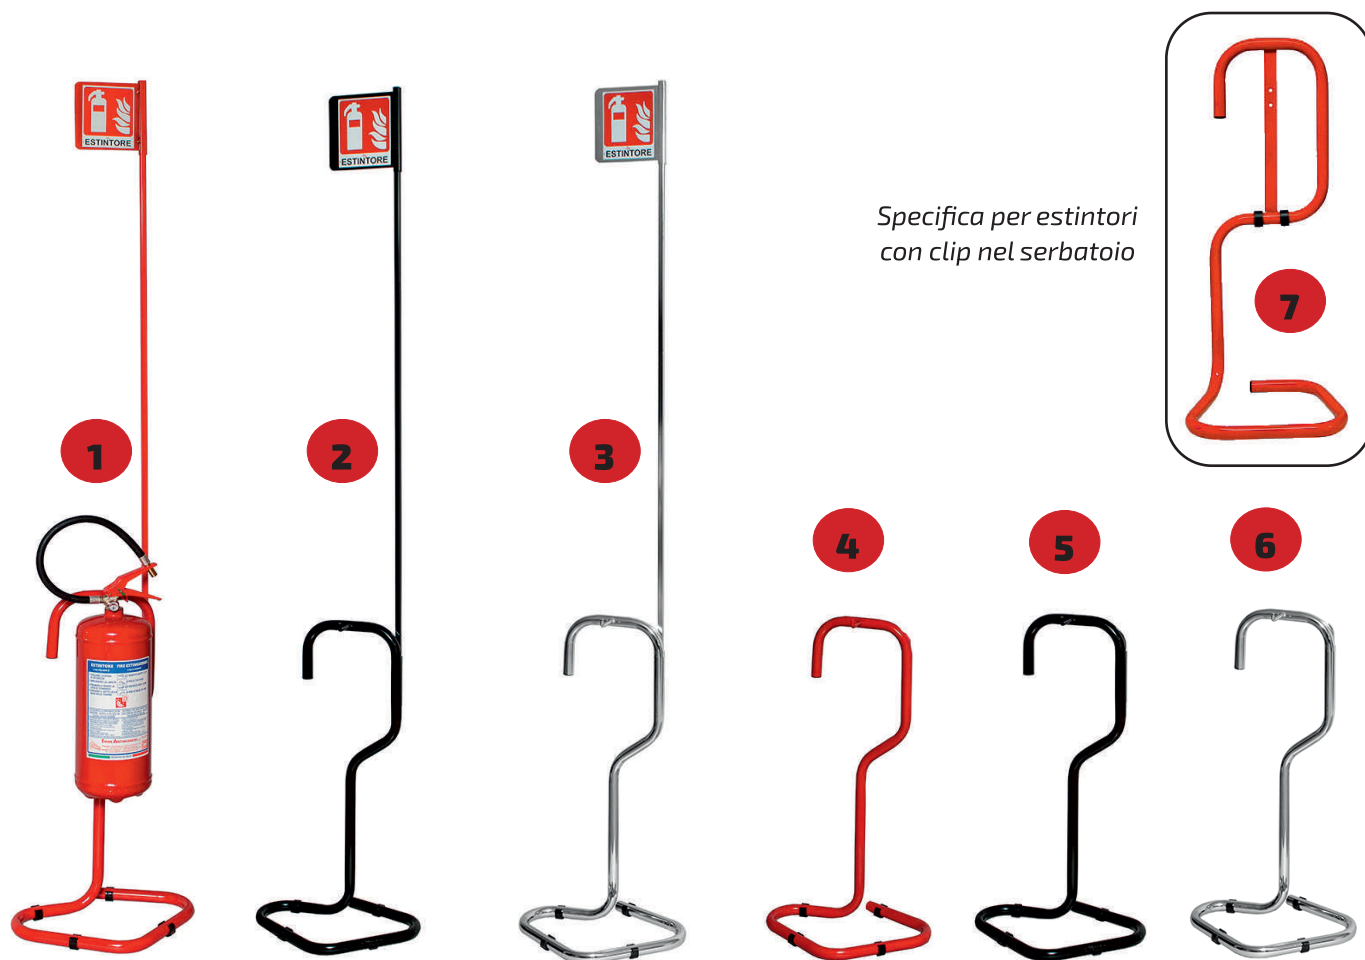

## PIANTANE PER ESTINTORI PORTATILI

Piantane in acciaio verniciato / cromato per installazione estintori.

La piantana permette installazione senza interventi o opere murarie e rispetta le normative vigenti di installazione..

a piantana in acciaio è l'accessorio più diffuso per installazione in ambienti chiusi. (Estintore escluso)

N	Codice	Colore	Altezza	Descrizione
1	0456	Rosso	1800 - 1900 mm	Piantana completa di asta e bandiera
2	0457	Nero	1800 - 1900 mm	Piantana completa di asta e bandiera
3	0459	Cromato	1800 - 1900 mm	Piantana completa di asta e bandiera
4	0455	Rosso	700 mm	Solo base
5	1788	Nero	700 mm	Solo base
6	1787	Cromato	700 mm	Solo base
	1503	Rosso		Bandiera con pittogramma estintore (escluso asta)
	1794	Nero		Bandiera con pittogramma estintore (escluso asta)
	9083	Cromato		Bandiera con pittogramma estintore (escluso asta)
7	2141	Rosso	700 mm	Solo base con attacco per clip - supporto 3036-1 incluso